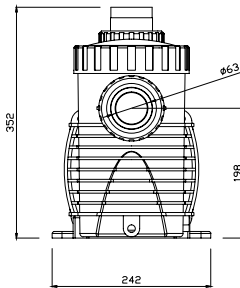

DEW HAVUZ POMPASI

- ➔ ENJEKSİYON TERMOPLASTİK POMPA GÖVDESİ
- ➔ AISI 304 KALİTE PASLANMAZ ÇELİK POMPA MİLİ
- ➔ TUZLU SUYA UYGUN
- ➔ FAN SOĞUTMALI MOTOR
- ➔ ŞEFFAF POLİKARBONATTAN İMAL ÖN FİLTRE KAPAĞI

ÜRÜN	ÜRÜN KODU	FİYAT
0,50 HP MONO	050DEW	438 €
0,75 HP MONO -TRİ	075DEW	438 €
1 HP MONO-TRİ	100DEW	438 €
1,5 HP MONO -TRİ	150DEW	475 €
2 HP MONO-TRİ	200DEW	550 €
3 HP MONO-TRİ	300DEW	630 €

ÜRÜN	HP	KW	I1230	BAĞLANTI
050DEW	0,5	0,37	3,8	63 MM
075DEW	0,75	0,55	4,5	63 MM
100DEW	1	0,75	5,1	63 MM
150DEW	1,5	1,1	6,6	63 MM
200DEW	2	1,5	9	63 MM
300DEW	3	2,2	10	63 MM

ÜRÜN	BASMA YÜKSEKLİĞİ							
M	4	6	8	10	12	14	16	18
050DEW	11	10	9	8	5	1,2		
075DEW	15	14	12	10	7	1,5		
100DEW	22	18	17	15	13	10	3	
150DEW	27	25	22	20	18	15	10	
200DEW	31	29	26	24	22	19	15	1
300DEW	36	34	32	30	27	24	19	5