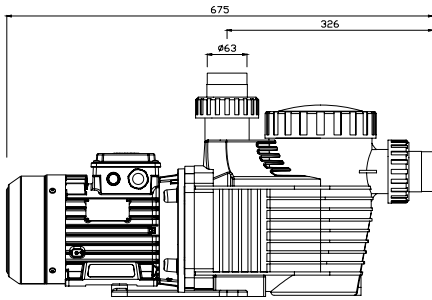

DEW HAVUZ POMPASI

- ➔ ENJEKSİYON TERMOPLASTİK POMPA GÖVDESİ
- ➔ AISI 304 KALİTE PASLANMAZ ÇELİK POMPA MİLİ
- ➔ TUZLU SUYA UYGUN
- ➔ FAN SOĞUTMALI MOTOR
- ➔ ŞEFFAF POLİKARBONATTAN İMAL ÖN FİLTRE KAPAĞI

ÜRÜN	ÜRÜN KODU	FİYAT
0,50 HP MONO	050DEW	438 €
0,75 HP MONO -TRİ	075DEW	438 €
1 HP MONO-TRİ	100DEW	438 €
1,5 HP MONO -TRİ	150DEW	475 €
2 HP MONO-TRİ	200DEW	550 €
3 HP MONO-TRİ	300DEW	630 €

ÜRÜN	HP	KW	I1230	BAĞLANTI
050DEW	0,5	0,37	3,8	63 MM
075DEW	0,75	0,55	4,5	63 MM
100DEW	1	0,75	5,1	63 MM
150DEW	1,5	1,1	6,6	63 MM
200DEW	2	1,5	9	63 MM
300DEW	3	2,2	10	63 MM

ÜRÜN	BASMA YÜKSEKLİĞİ							
M	4	6	8	10	12	14	16	18
050DEW	11	10	9	8	5	1,2		
075DEW	15	14	12	10	7	1,5		
100DEW	22	18	17	15	13	10	3	
150DEW	27	25	22	20	18	15	10	
200DEW	31	29	26	24	22	19	15	1
300DEW	36	34	32	30	27	24	19	5