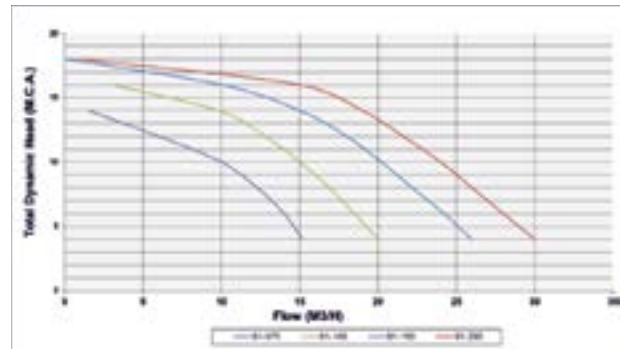

DEW HAVUZ POMPASI

- ➔ ENJEKSİYON TERMOPLASTİK POMPA GÖVDESİ
- ➔ AISI 304 KALİTE PASLANMAZ ÇELİK POMPA MİLİ
- ➔ TUZLU SUYA UYGUN
- ➔ FAN SOĞUTMALI MOTOR
- ➔ ŞEFFAF POLİKARBONATTAN İMAL ÖN FİLTRE KAPAĞI

ÜRÜN	ÜRÜN KODU	FİYAT
0,50 HP MONO	050DEW	438 €
0,75 HP MONO -TRİ	075DEW	438 €
1 HP MONO-TRİ	100DEW	438 €
1,5 HP MONO -TRİ	150DEW	475 €
2 HP MONO-TRİ	200DEW	550 €
3 HP MONO-TRİ	300DEW	630 €

ÜRÜN	HP	KW	I1230	BAĞLANTI
050DEW	0,5	0,37	3,8	63 MM
075DEW	0,75	0,55	4,5	63 MM
100DEW	1	0,75	5,1	63 MM
150DEW	1,5	1,1	6,6	63 MM
200DEW	2	1,5	9	63 MM
300DEW	3	2,2	10	63 MM

ÜRÜN	BASMA YÜKSEKLİĞİ							
M	4	6	8	10	12	14	16	18
050DEW	11	10	9	8	5	1,2		
075DEW	15	14	12	10	7	1,5		
100DEW	22	18	17	15	13	10	3	
150DEW	27	25	22	20	18	15	10	
200DEW	31	29	26	24	22	19	15	1
300DEW	36	34	32	30	27	24	19	5